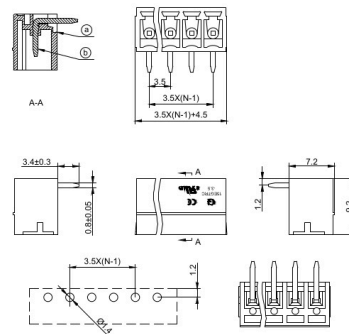

Estraibili (MS+FM)

**ESTRAIBILE DA C.S. 3.5MM 90° 10P VERDE
CHIUSA**

P/N: 15EGTRC-3.5-10P-14-00AH mHO verde

Codice Adimpex: MK742670GO

P/N: 15EGTRC-3.5-10P-14-00

Caratteristiche Tecniche:

<i>Nr. poli:</i>	<i>10</i>
<i>Passo:</i>	<i>3.5 mm</i>
<i>Portata:</i>	<i>8 A</i>
<i>Orientamento:</i>	<i>90 gradi</i>
<i>Struttura connettore:</i>	<i>Chiusa</i>
<i>Gamma:</i>	<i>Connettore maschio</i>
<i>Modulare:</i>	<i>NO</i>
<i>Montaggio:</i>	<i>PTH</i>