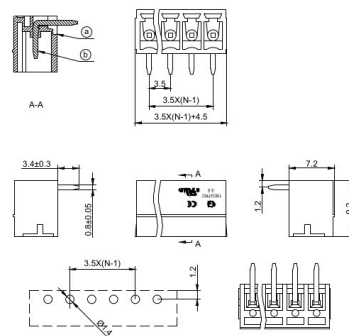

Estraibili (MS+FM)
**ESTRAIBILE DA C.S. 3.5MM 90° 9P VERDE
 CHIUSA**

P/N: 15EGTRC-3.5-09P-14-00AH mHO verde

Codice Adimpex: **MK742669GO**

P/N: 15EGTRC-3.5-09P-14-00

Caratteristiche Tecniche:

| | |
|------------------------------|---------------------------|
| <i>Passo:</i> | <i>3.5 mm</i> |
| <i>Portata:</i> | <i>8 A</i> |
| <i>Nr. poli:</i> | <i>9</i> |
| <i>Orientamento:</i> | <i>90 gradi</i> |
| <i>Struttura connettore:</i> | <i>Chiusa</i> |
| <i>Gamma:</i> | <i>Connettore maschio</i> |
| <i>Modulare:</i> | <i>NO</i> |
| <i>Montaggio:</i> | <i>PTH</i> |