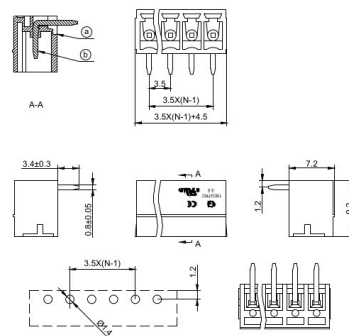

Estraibili (MS+FM)
**ESTRAIBILE DA C.S. 3.5MM 90° 8P VERDE
 CHIUSA**

P/N: 15EGTRC-3.5-08P-14-00AH mHO verde

 Codice Adimpex: **MK742668GO**

P/N: 15EGTRC-3.5-08P-14-00

Caratteristiche Tecniche:

<i>Passo:</i>	<i>3.5 mm</i>
<i>Portata:</i>	<i>8 A</i>
<i>Nr. poli:</i>	<i>8</i>
<i>Orientamento:</i>	<i>90 gradi</i>
<i>Struttura connettore:</i>	<i>Chiusa</i>
<i>Gamma:</i>	<i>Connettore maschio</i>
<i>Modulare:</i>	<i>NO</i>
<i>Montaggio:</i>	<i>PTH</i>