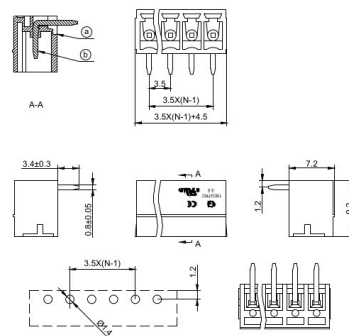

Estraibili (MS+FM)
**ESTRAIBILE DA C.S. 3.5MM 90° 7P VERDE
 CHIUSA**

P/N: 15EGTRC-3.5-07P-14-00AH mHO verde

Codice Adimpex: **MK742667GO**

P/N: 15EGTRC-3.5-07P-14-00

Caratteristiche Tecniche:

<i>Passo:</i>	<i>3.5 mm</i>
<i>Nr. poli:</i>	<i>7</i>
<i>Portata:</i>	<i>8 A</i>
<i>Orientamento:</i>	<i>90 gradi</i>
<i>Struttura connettore:</i>	<i>Chiusa</i>
<i>Gamma:</i>	<i>Connettore maschio</i>
<i>Modulare:</i>	<i>NO</i>
<i>Montaggio:</i>	<i>PTH</i>