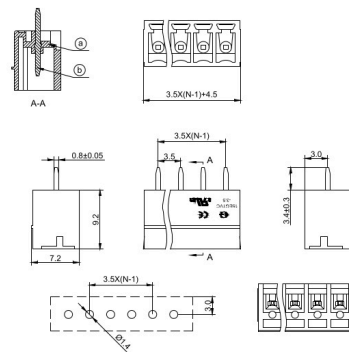

Estraibili (MS+FM)

ESTRAIBILE DA C.S. 3.5MM DRITTA 12P VERDE CHIUSA

P/N: 15EGTVC-3.5-12P-14-00AH mVE verde

Codice Adimpex: MK742542GO

P/N: 15EGTVC-3.5-12P-14-00

Caratteristiche Tecniche:

<i>Nr. poli:</i>	12
<i>Passo:</i>	3.5 mm
<i>Portata:</i>	8 A
<i>Struttura connettore:</i>	Chiusa
<i>Gamma:</i>	Connettore maschio
<i>Modulare:</i>	NO
<i>Montaggio:</i>	PTH
<i>Orientamento:</i>	Verticale