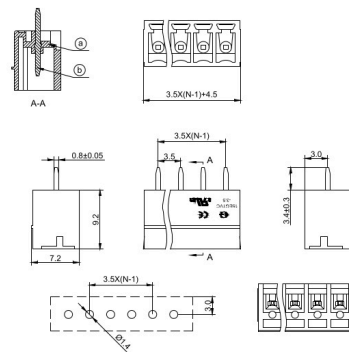

Estraibili (MS+FM)

ESTRAIBILE DA C.S. 3.5MM DRITTA 11P VERDE CHIUSA

P/N: 15EGTVC-3.5-11P-14-00AH mVE verde

Codice Adimpex: MK742541GO

P/N: 15EGTVC-3.5-11P-14-00

Caratteristiche Tecniche:

<i>Nr. poli:</i>	<i>11</i>
<i>Passo:</i>	<i>3.5 mm</i>
<i>Portata:</i>	<i>8 A</i>
<i>Struttura connettore:</i>	<i>Chiusa</i>
<i>Gamma:</i>	<i>Connettore maschio</i>
<i>Modulare:</i>	<i>NO</i>
<i>Montaggio:</i>	<i>PTH</i>
<i>Orientamento:</i>	<i>Verticale</i>