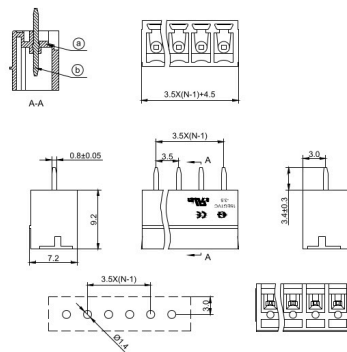

Estraibili (MS+FM)

ESTRAIBILE DA C.S. 3.5MM DRITTA 10P VERDE CHIUSA

P/N: 15EGTVC-3.5-10P-14-00AH mVE verde

Codice Adimpex: MK742540GO

P/N: 15EGTVC-3.5-10P-14-00

Caratteristiche Tecniche:

<i>Nr. poli:</i>	10
<i>Passo:</i>	3.5 mm
<i>Portata:</i>	8 A
<i>Struttura connettore:</i>	Chiusa
<i>Gamma:</i>	Connettore maschio
<i>Modulare:</i>	NO
<i>Montaggio:</i>	PTH
<i>Orientamento:</i>	Verticale