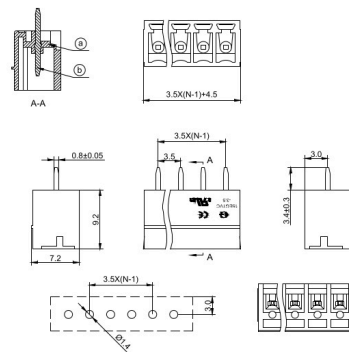

Estraibili (MS+FM)

ESTRAIBILE DA C.S. 3.5MM DRITTA 9P VERDE CHIUSA

P/N: 15EGTVC-3.5-09P-14-00AH mVE verde

Codice Adimpex: MK742539GO

P/N: 15EGTVC-3.5-09P-14-00

Caratteristiche Tecniche:

<i>Passo:</i>	<i>3.5 mm</i>
<i>Portata:</i>	<i>8 A</i>
<i>Nr. poli:</i>	<i>9</i>
<i>Struttura connettore:</i>	<i>Chiusa</i>
<i>Gamma:</i>	<i>Connettore maschio</i>
<i>Modulare:</i>	<i>NO</i>
<i>Montaggio:</i>	<i>PTH</i>
<i>Orientamento:</i>	<i>Verticale</i>