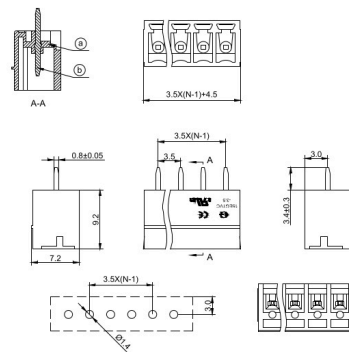

Estraibili (MS+FM)

ESTRAIBILE DA C.S. 3.5MM DRITTA 8P VERDE CHIUSA

P/N: 15EGTVC-3.5-08P-14-00AH mVE verde

Codice Adimpex: MK742538GO

P/N: 15EGTVC-3.5-08P-14-00

Caratteristiche Tecniche:

<i>Passo:</i>	<i>3.5 mm</i>
<i>Portata:</i>	<i>8 A</i>
<i>Nr. poli:</i>	<i>8</i>
<i>Struttura connettore:</i>	<i>Chiusa</i>
<i>Gamma:</i>	<i>Connettore maschio</i>
<i>Modulare:</i>	<i>NO</i>
<i>Montaggio:</i>	<i>PTH</i>
<i>Orientamento:</i>	<i>Verticale</i>