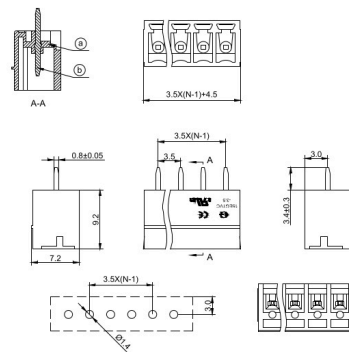

Estraibili (MS+FM)

ESTRAIBILE DA C.S. 3.5MM DRITTA 7P VERDE CHIUSA

P/N: 15EGTVC-3.5-07P-14-00AH mVE verde

Codice Adimpex: MK742537GO

P/N: 15EGTVC-3.5-07P-14-00

Caratteristiche Tecniche:

<i>Passo:</i>	<i>3.5 mm</i>
<i>Nr. poli:</i>	<i>7</i>
<i>Portata:</i>	<i>8 A</i>
<i>Struttura connettore:</i>	<i>Chiusa</i>
<i>Gamma:</i>	<i>Connettore maschio</i>
<i>Modulare:</i>	<i>NO</i>
<i>Montaggio:</i>	<i>PTH</i>
<i>Orientamento:</i>	<i>Verticale</i>