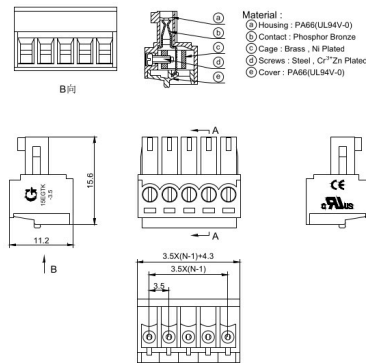

**Estraibili (MS+FM)**
**ESTRAIBILE VOLANTE 3.5MM 90° 12P VERDE**

P/N: 15EGTK-3.5-12P-14-00AH fVL verde

 Codice Adimpex: **MK742412GO**

P/N: 15EGTK-3.5-12P-14-00

**Caratteristiche Tecniche:**

Nr. poli:	12
AWG RANGE:	16-28
Passo:	3.5 mm
Portata:	8 A
Orientamento:	90 gradi
Tipologia:	A vite
Gamma:	Connettori femmina
Modulare:	NO
Montaggio:	Volante/Pannello