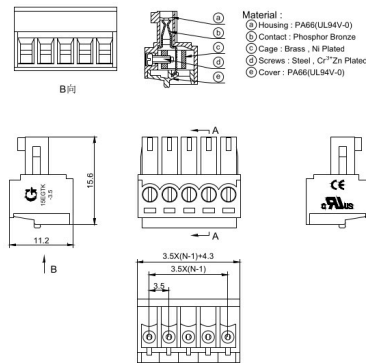

Estraibili (MS+FM)
ESTRAIBILE VOLANTE 3.5MM 90° 11P VERDE

P/N: 15EGTK-3.5-11P-14-00AH fVL verde

 Codice Adimpex: **MK742411GO**

P/N: 15EGTK-3.5-11P-14-00

Caratteristiche Tecniche:

Nr. poli:	11
AWG RANGE:	16-28
Passo:	3.5 mm
Portata:	8 A
Orientamento:	90 gradi
Tipologia:	A vite
Gamma:	Connettori femmina
Modulare:	NO
Montaggio:	Volante/Pannello