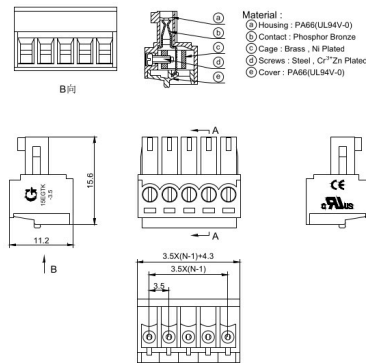

Estraibili (MS+FM)
ESTRAIBILE VOLANTE 3.5MM 90° 9P VERDE

P/N: 15EGTK-3.5-09P-14-00AH fVL verde

 Codice Adimpex: **MK742409GO**

P/N: 15EGTK-3.5-09P-14-00

Caratteristiche Tecniche:

AWG RANGE:	16-28
Passo:	3.5 mm
Portata:	8 A
Nr. poli:	9
Orientamento:	90 gradi
Tipologia:	A vite
Gamma:	Connettori femmina
Modulare:	NO
Montaggio:	Volante/Pannello