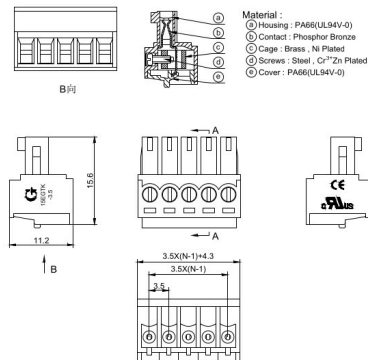

Estraibili (MS+FM)
ESTRAIBILE VOLANTE 3.5MM 90° 8P VERDE

P/N: 15EGTK-3.5-08P-14-00AH fVL verde

 Codice Adimpex: **MK742408GO**

P/N: 15EGTK-3.5-08P-14-00

Caratteristiche Tecniche:

| | |
|----------------------|--------------------|
| AWG RANGE: | 16-28 |
| Passo: | 3.5 mm |
| Portata: | 8 A |
| Nr. poli: | 8 |
| Orientamento: | 90 gradi |
| Tipologia: | A vite |
| Gamma: | Connettori femmina |
| Modulare: | NO |
| Montaggio: | Volante/Pannello |