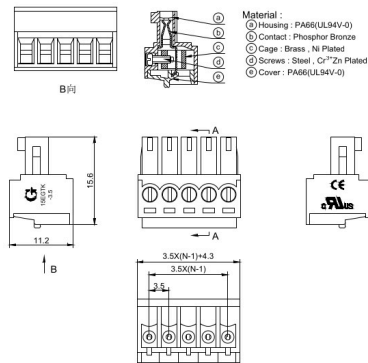

Estraibili (MS+FM)
ESTRAIBILE VOLANTE 3.5MM 90° 7P VERDE

P/N: 15EGTK-3.5-07P-14-00AH fVL verde

 Codice Adimpex: **MK742407GO**

P/N: 15EGTK-3.5-07P-14-00

Caratteristiche Tecniche:

AWG RANGE:	16-28
Passo:	3.5 mm
Nr. poli:	7
Portata:	8 A
Orientamento:	90 gradi
Tipologia:	A vite
Gamma:	Connettori femmina
Modulare:	NO
Montaggio:	Volante/Pannello