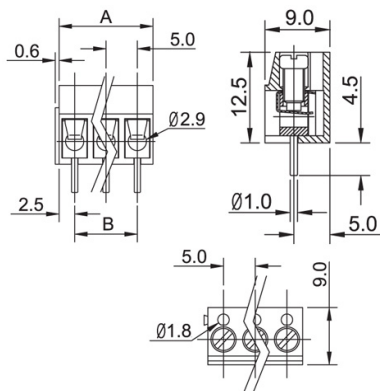

Morsettiere

LAMELLA A VITE 5.00MM DRITTA 2P AFFIANCABILE BLU

MORS. GT300-5.0-02P-12-00AH VE blu

Codice Adimpex: **MK150002GO**

P/N: **GT300-5.0-02P-12-00AH**

Caratteristiche Tecniche:

Portata:	10 A
AWG RANGE:	14-22
Nr. poli:	2
Passo:	5 mm
Tipologia:	A lamella
Gamma:	Morsettiera da C.S.
Modulare:	SI
Orientamento:	Verticale