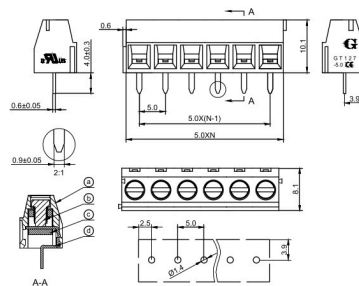

Morsettiere da C.S.
**CARRELLO A VITE 5.00MM DRITTO 6P VERDE
 MODULARE**

MORS.car GT127-5.0-06P-14-00AH VE verde

 Codice Adimpex: **MK135006GO**

 P/N: **GT127-5.0-06P-14-00**

Caratteristiche Tecniche:

Altezza plastica:	10.1 mm
Portata:	12 A
AWG RANGE:	14-26
Passo:	5 mm
Nr. poli:	6
Tipologia:	A Carrello
Gamma:	Morsettiere da C.S. a vite
Montaggio:	PTH Verticale
Modulare:	SI