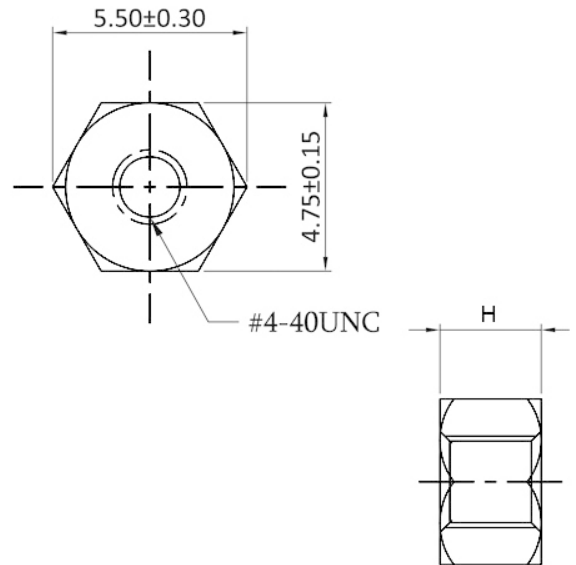

**ACCESSORI PER CONNETTORI
D-SUBMINIATURA**

Dado esagonale filettato

Codice Adimpex: **LW009630-R**

DADO ES. FI.4.40 A-N 5/6

Serie: *NUT*

p/n: *NUT 4.75x 6-L*

Codice Adimpex	H
LW009620	2.9
LW009630	6.0