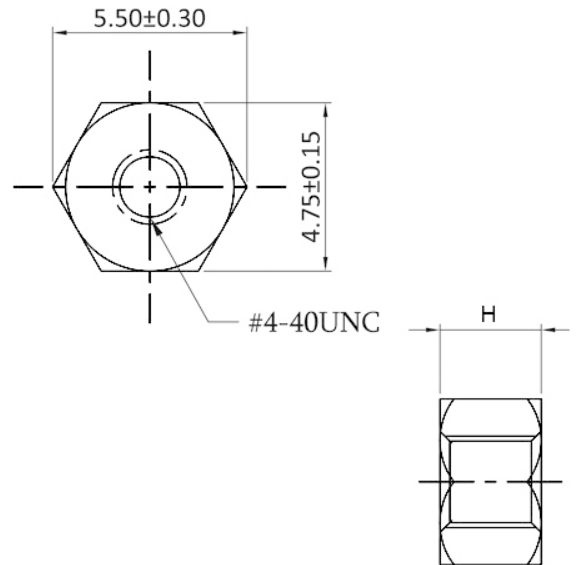

**ACCESSORI PER CONNETTORI  
D-SUBMINIATURA**

**Dado esagonale filettato**

Codice Adimpex: **LW009620-R**

DADO ES. FI.4.40 A-N 5/2.9

Serie: *NUT*

p/n: *NUT 5x2.9-L*

Codice Adimpex	H
<b>LW009620</b>	2.9
LW009630	6.0