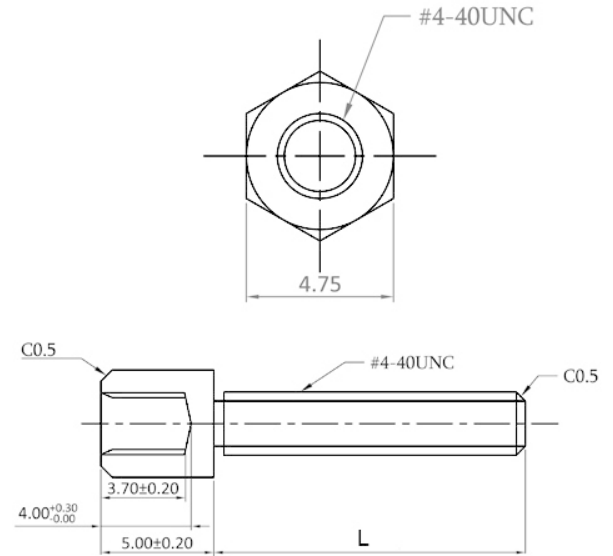

**ACCESSORI PER CONNETTORI  
D-SUBMINIATURA**

**Vite a torretta esagonale**

Codice Adimpex: **LW009610-R**

VITE TORRET.L=14mm A-SH 3/14

Serie:SCREW-R4.8

p/n:SCREW-4.8x18.8-L

Codice Adimpex	L
LW009608	8
<b>LW009610</b>	14