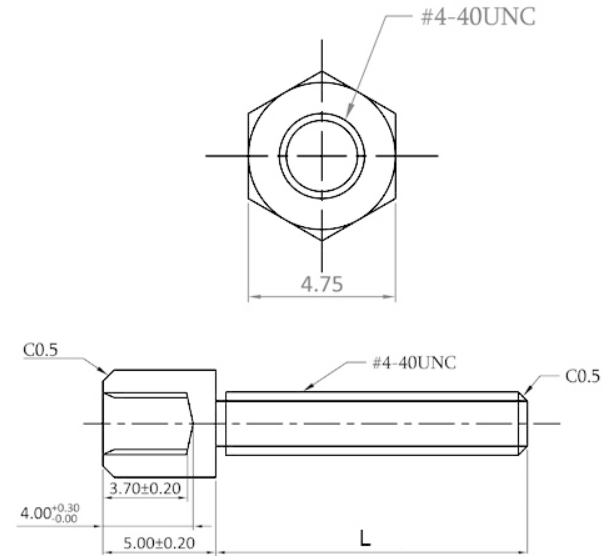

**ACCESSORI PER CONNETTORI
D-SUBMINIATURA**

Vite a torretta esagonale

Codice Adimpex: **LW009608-R**

VITE TORRETTA L=8mm A-SH 3/8

Serie: SCREW-R4.8

p/n: SCREW-4.75X12.8-L

Codice Adimpex

L

LW009608

8

LW009610

14