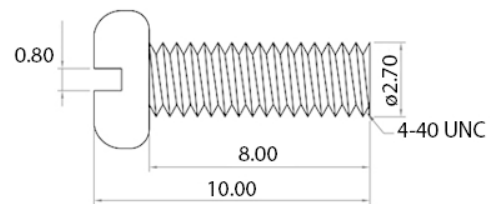

**ACCESSORI PER CONNETTORI
D-SUBMINIATURA**

Vite cilindrica

Codice Adimpex: **LW009506-R**

VITE CILINDR. L=8mm A-S 3/8-C

Serie:SCREW-R05X10

p/n:SCREW-R5X10-L

**Codice Adimpex
LW009506**