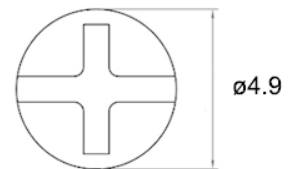

**ACCESSORI PER CONNETTORI
D-SUBMINIATURA**

Vite cilindrica

Codice Adimpex: **LW009506-R**

VITE CILINDR. L=8mm A-S 3/8-C

Serie:SCREW-R05X10

p/n:SCREW-R5X10-L

**Codice Adimpex
LW009506**