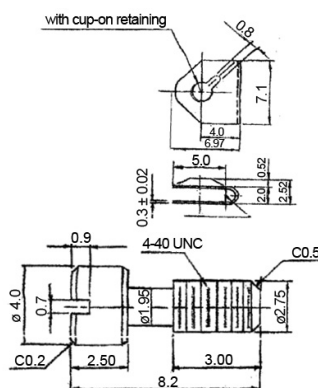

Calotte e accessori

SET COMPLETO: VITI E CLIP

SET FERMAVITE/2 CLIPS+2 V.D

Codice Adimpex: **LW009440-R**

P/N: **3CSL-08213001**

Caratteristiche Tecniche:

Accessori:

Set completi