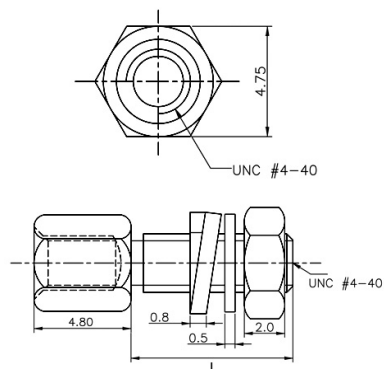

Calotte e accessori

SET COMPLETO: 2 DADI, 4 RONDELLE, 2 TORRETTE

SET DI 2 DADI/4 RON/2 TOR.L14

Codice Adimpex: **LW009434-R**

P/N: **3CBR-18813001**

Caratteristiche Tecniche:

Accessori:

Set completi