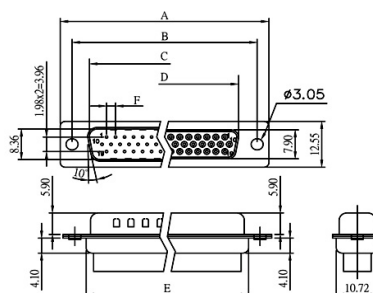

D-SUB standard e high density

CONNETTORE FEMMINA H.D. CON CONTATTI A CRIMPARE

CONNETT.HD HDBC-F62BTA-L 62F

Codice Adimpex: **LU078245-R**

P/N: **57HDCS1F-62NN00BA-01**

Caratteristiche Tecniche:

Configurazione:	62 poli HD
Montaggio:	A crimpare
Gamma:	D-SUB High Density
Tipologia terminale:	Stampato
Orientamento:	Volante