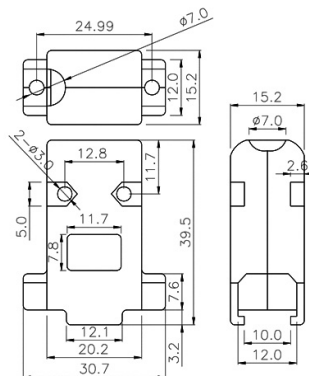

Calotte e accessori

**CALOTTA 9 POLI STANDARD 45° PER CONNETTORI D-SUB**

COPER.CONN PL.M.GR 114-09CTY-L 45°

Codice Adimpex: **LU057209-R**

P/N: **5HD114AN-09CSA1**

Caratteristiche Tecniche:

Uscita cavo:	45 gradi
Applicazione:	9 poli / 15 H.D.
Tipo vite:	Avvitatore lungo
Colore:	Cromato
Tipologia:	Plastica