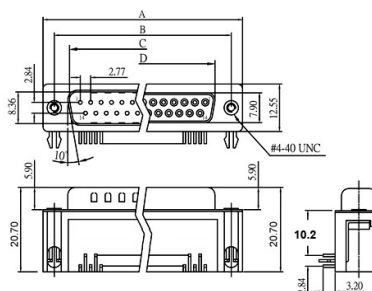

D-SUB standard e high density

**CONNETTORE MASCHIO 90° DA C.S PASSO 10.2 MM**

CONN DBR2-M25GB1D-L 25M RA10.2

Codice Adimpex: **LU003625-R**

P/N: **57DBDR2C-25ACG0BA-01**

**Caratteristiche Tecniche:**

Configurazione:	25 poli
Orientamento:	90 gradi
Montaggio:	Da C.S.
Gamma:	D-SUB
Tipologia terminale:	Stampato