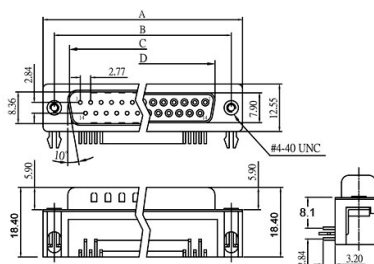

D-SUB standard e high density

CONNETTORE FEMMINA 90° DA C.S. PASSO 8.1 MM

CONN DBR1-F37SB1D-L 37F RA8.1

Codice Adimpex: **LU003580-R**

P/N: **57DBDR2B-37ACS0BA-01**

Caratteristiche Tecniche:

| | |
|----------------------|----------|
| Configurazione: | 37 poli |
| Orientamento: | 90 gradi |
| Montaggio: | Da C.S. |
| Gamma: | D-SUB |
| Tipologia terminale: | Stampato |