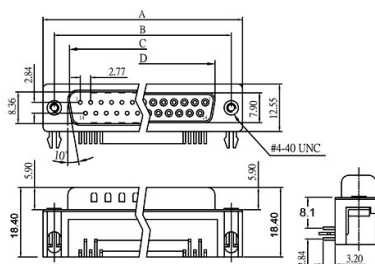

D-SUB standard e high density

CONNETTORE FEMMINA 90° DA C.S. PASSO 8.1 MM

CONN DBR1-F15SB1D-L 15F RA8.1

Codice Adimpex: **LU003560-R**

P/N: **57DBDR2B-15ACS0BA-01**

Caratteristiche Tecniche:

Configurazione:	15 poli
Orientamento:	90 gradi
Montaggio:	Da C.S.
Gamma:	D-SUB
Tipologia terminale:	Stampato