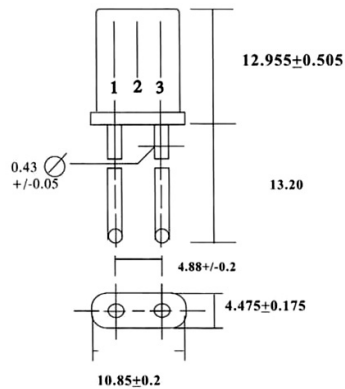

### QUARZO SERIE HC-49U 40.65000MHZ $\pm 30$ PPM

QUARZO HC49/U 40.65000 MHz 3rd

Codice Adimpex: **LQ40.650-R**

P/N: **4045F**

## Caratteristiche Tecniche:

Dimensione (mm):	10.85x4.475 H12.955
Frequenza (Hz):	40.65 MHz
Tipologia:	PTH (HC-49U)
Gamma:	Quartz crystal unit