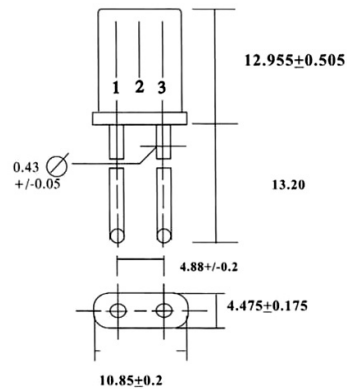

Quarzi

QUARZO SERIE HC-49U 3.686400MHZ ±30PPM

QUARZO HC49/U 3.686400 MHz 30pf

Codice Adimpex: **LQ03.686-R**

P/N: **3656**

Caratteristiche Tecniche:

Dimensione (mm):	10.85x4.475 H12.955
Frequenza (Hz):	3.6864 MHz
Tipologia:	PTH (HC-49U)
Gamma:	Quartz crystal unit