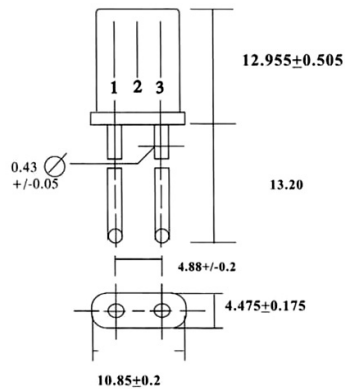

Quarzi

**QUARZO SERIE HC-49U 3.276800MHZ ±30PPM**

QUARZO HC49/U 3.276800 MHz 20pf

Codice Adimpex: **LQ03.276-R**

P/N: **3246**

**Caratteristiche Tecniche:**

Dimensione (mm):	10.85x4.475 H12.955
Frequenza (Hz):	3.2768 MHz
Tipologia:	PTH (HC-49U)
Gamma:	Quartz crystal unit