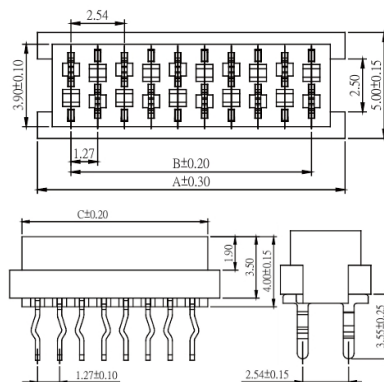

Mini e Pico match

MINI MATCH FEMMINA DRITTA

CONN M.MATCH PTH MIMS-18TR-U

Codice Adimpex: **LH150218-R**

P/N: **58MNS2G-18T0TB1**

Caratteristiche Tecniche:

Pin totali:	18
Tipologia:	Femmina
Gamma:	Mini Match
Montaggio:	PTH
Orientamento:	Verticale