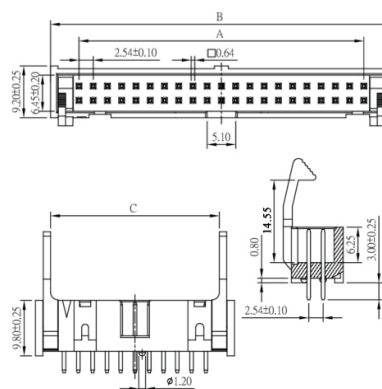

Connettori IDC

**PTH MASCHIO BASSO PROFILO DRITTO PASSO 2.54MM 34P CON  
ESTRATTORE LATERALE LUNGO IN METALLO**

CON IDCmsL.met 3211-34-SS0BLA1 \*

Codice Adimpex: **LH000934WC**

P/N: **3211-34-SS0BLA1**

Caratteristiche Tecniche: