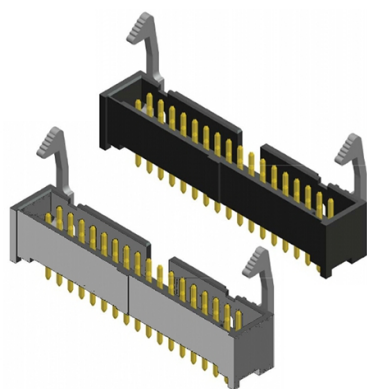

Connettori IDC

**PTH MASCHIO BASSO PROFILO DRITTO PASSO 2.54MM 34P CON  
ESTRATTORE LATERALE LUNGO IN METALLO**

CON IDCmsL.met 3211-34-SS0BLA1 \*

Codice Adimpex: **LH000934WC**

P/N: **3211-34-SS0BLA1**

Caratteristiche Tecniche:

Colore: Nero