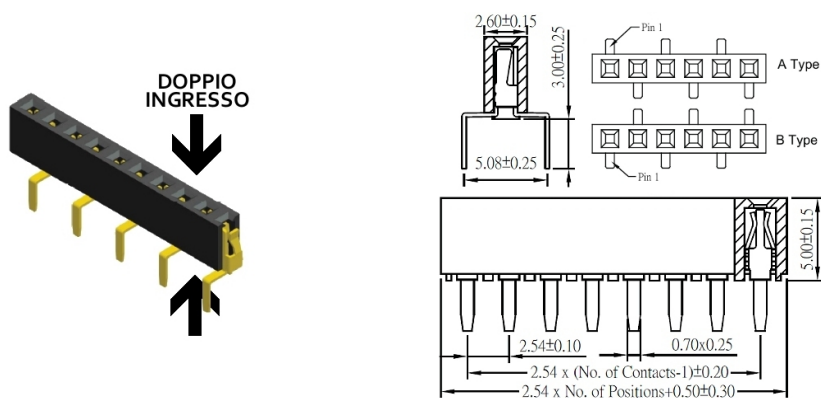

Connettori per C.S.

PTH FEMMINA DOPPIO INGRESSO SINGOLA FILA PASSO 2.54MM (B) H5

CONNET FM PS1B50-107-GB(B)U 07

Codice Adimpex: **LF037407-R**

P/N: **5PS1BSB50-107G0NNBTU-00**

Caratteristiche Tecniche:

Passo:	2.54 mm
Altezza:	5 mm
Pin totali:	7
Gamma:	Connettori femmina
Montaggio:	PTH
Fila:	Singola
Orientamento:	Verticale