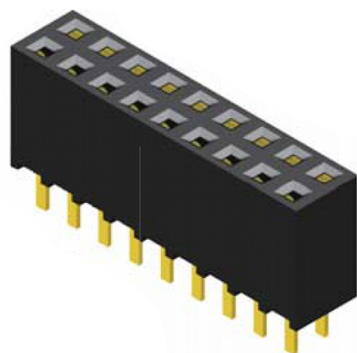

Connettori per C.S.

PTH FEMMINA DOPPIA FILA DRITTO PASSO 2.54MM H8.5

CONNET FM PS1T85-220GB-U 20+20

Codice Adimpex: **LF012240-R**

P/N: **5PS1TCB85-220G0NNNTU-00**

Caratteristiche Tecniche:

Passo:	2.54 mm
Pin totali:	40
Altezza:	8.5 mm
Gamma:	Connettori femmina
Fila:	Doppia
Montaggio:	PTH
Orientamento:	Verticale