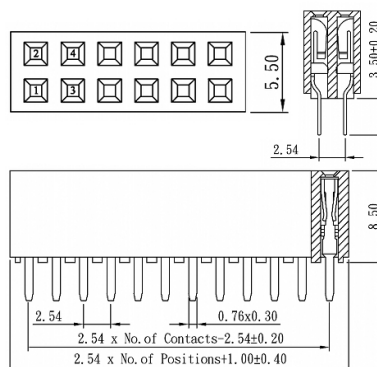

Connettori per C.S.

PTH FEMMINA DOPPIA FILA DRITTO PASSO 2.54MM H8.5

CONNET FM PS1T85-220GB-U 20+20

Codice Adimpex: **LF012240-R**

P/N: **5PS1TCB85-220G0NNNTU-00**

Caratteristiche Tecniche:

Passo:	2.54 mm
Pin totali:	40
Altezza:	8.5 mm
Gamma:	Connettori femmina
Fila:	Doppia
Montaggio:	PTH
Orientamento:	Verticale