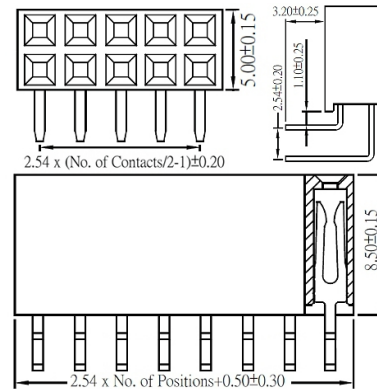

Connettori per C.S.

PTH FEMMINA DOPPIA FILA 90° PASSO 2.54MM H8.5

CONNET FM PS1R85-226-GBL26+26

Codice Adimpex: **LF006652-R**

P/N: **5PS1RDA85-226G0NNAL-00**

Caratteristiche Tecniche:

Passo:	2.54 mm
Pin totali:	52
Altezza:	8.5 mm
Orientamento:	90 gradi
Gamma:	Connettori femmina
Fila:	Doppia
Montaggio:	PTH