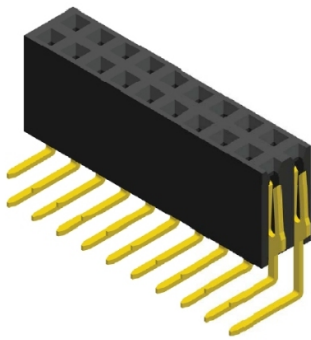

Connettori per C.S.

PTH FEMMINA DOPPIA FILA 90° PASSO 2.54MM H8.5

CONNET FM PS1R85-226-GBL26+26

Codice Adimpex: **LF006652-R**

P/N: **5PS1RDA85-226G0NNAL-00**

Caratteristiche Tecniche:

Passo:	2.54 mm
Pin totali:	52
Altezza:	8.5 mm
Orientamento:	90 gradi
Gamma:	Connettori femmina
Fila:	Doppia
Montaggio:	PTH