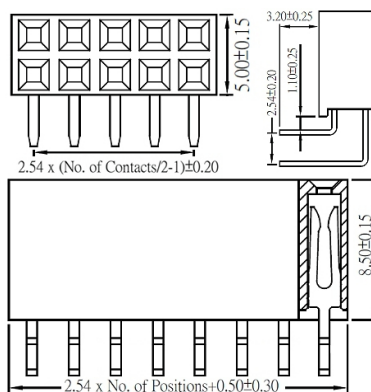

Connettori per C.S.

PTH FEMMINA DOPPIA FILA 90° PASSO 2.54MM H8.5

CONNET FM PS1R85-224-GBL24+24

Codice Adimpex: **LF006648-R**

P/N: **5PS1RDA85-224G0NNAL-00**

Caratteristiche Tecniche:

Passo:	2.54 mm
Pin totali:	48
Altezza:	8.5 mm
Orientamento:	90 gradi
Gamma:	Connettori femmina
Fila:	Doppia
Montaggio:	PTH