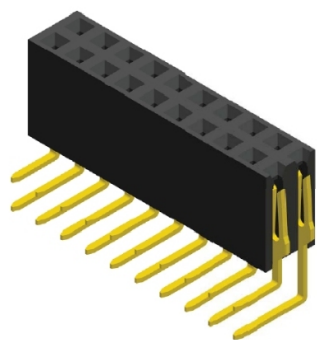

Connettori per C.S.

PTH FEMMINA DOPPIA FILA 90° PASSO 2.54MM H8.5

CONNET FM PS1R85-224-GBL24+24

Codice Adimpex: **LF006648-R**

P/N: **5PS1RDA85-224G0NNAL-00**

Caratteristiche Tecniche:

Passo:	2.54 mm
Pin totali:	48
Altezza:	8.5 mm
Orientamento:	90 gradi
Gamma:	Connettori femmina
Fila:	Doppia
Montaggio:	PTH