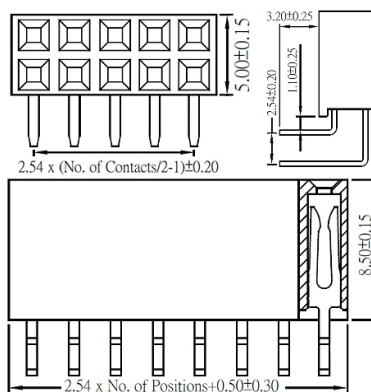

Connettori per C.S.

PTH FEMMINA DOPPIA FILA 90° PASSO 2.54MM H8.5

CONNET FM PS1R85-213-GBL13+13

Codice Adimpex: **LF006626-R**

P/N: **5PS1RDA85-213G0NNAL-00**

Caratteristiche Tecniche:

Passo:	2.54 mm
Pin totali:	26
Altezza:	8.5 mm
Orientamento:	90 gradi
Gamma:	Connettori femmina
Fila:	Doppia
Montaggio:	PTH