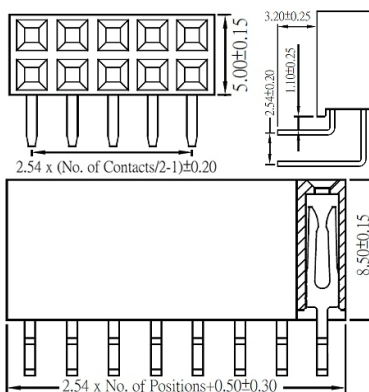

Connettori per C.S.

PTH FEMMINA DOPPIA FILA 90° PASSO 2.54MM H8.5

CONNET FM PS1R85-203-GBL 3+3

Codice Adimpex: **LF006606-R**

P/N: **5PS1RDA85-203G0NNAL-00**

Caratteristiche Tecniche:

Passo:	2.54 mm
Pin totali:	6
Altezza:	8.5 mm
Orientamento:	90 gradi
Gamma:	Connettori femmina
Fila:	Doppia
Montaggio:	PTH