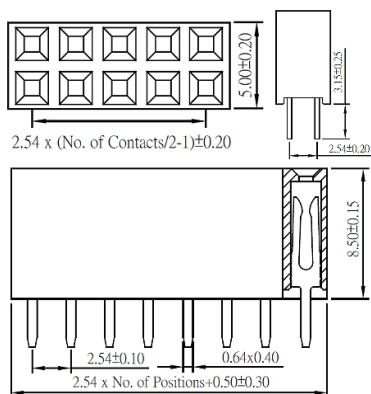

Connettori per C.S.

PTH FEMMINA DOPPIA FILA DRITTO PASSO 2.54MM H8.5

CONNET FM PS1S85-232-GBL32+32

Codice Adimpex: **LF006264-R**

P/N: **5PS1SDA85-232G0NNAL-00**

Caratteristiche Tecniche:

Passo:	2.54 mm
Pin totali:	64
Altezza:	8.5 mm
Gamma:	Connettori femmina
Fila:	Doppia
Montaggio:	PTH
Orientamento:	Verticale