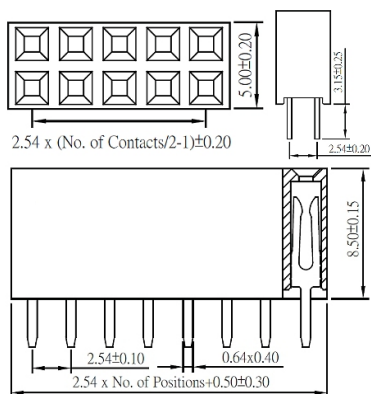

## Connettori per C.S.

### PTH FEMMINA DOPPIA FILA DRITTO PASSO 2.54MM H8.5

CONNET FM PS1S85-226-GBL26+26

Codice Adimpex: **LF006252-R**

P/N: **5PS1SDA85-226G0NNAL-00**

## Caratteristiche Tecniche:

Passo:	2.54 mm
Pin totali:	52
Altezza:	8.5 mm
Gamma:	Connettori femmina
Fila:	Doppia
Montaggio:	PTH
Orientamento:	Verticale