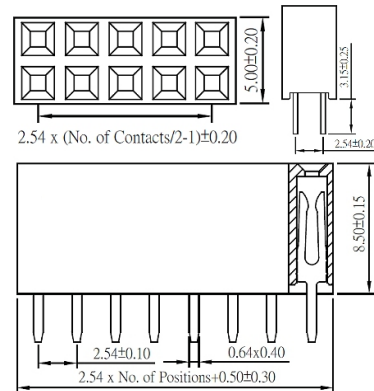

## Connettori per C.S.

### PTH FEMMINA DOPPIA FILA DRITTO PASSO 2.54MM H8.5

CONNET FM PS1S85-220-GBL20+20

Codice Adimpex: **LF006240-R**

P/N: **5PS1SDA85-220G0NNAL-00**

## Caratteristiche Tecniche:

Passo:	2.54 mm
Pin totali:	40
Altezza:	8.5 mm
Gamma:	Connettori femmina
Fila:	Doppia
Montaggio:	PTH
Orientamento:	Verticale