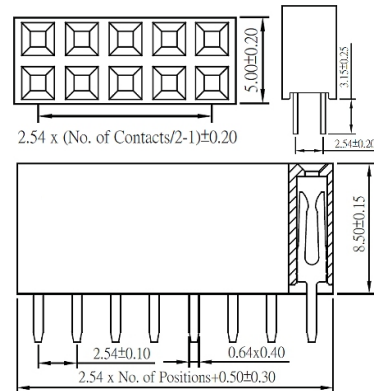

Connettori per C.S.

PTH FEMMINA DOPPIA FILA DRITTO PASSO 2.54MM H8.5

CONNET FM PS1S85-215-GBL15+15

Codice Adimpex: **LF006230-R**

P/N: **5PS1SDA85-215G0NNAL-00**

Caratteristiche Tecniche:

Passo:	2.54 mm
Pin totali:	30
Altezza:	8.5 mm
Gamma:	Connettori femmina
Fila:	Doppia
Montaggio:	PTH
Orientamento:	Verticale