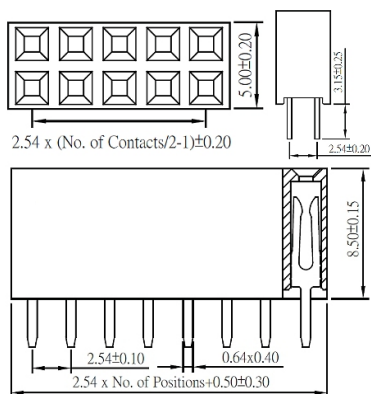

Connettori per C.S.

PTH FEMMINA DOPPIA FILA DRITTO PASSO 2.54MM H8.5

CONNET FM PS1S85-212-GBL12+12

Codice Adimpex: **LF006224-R**

P/N: **5PS1SDA85-212G0NNAL-00**

Caratteristiche Tecniche:

Passo:	2.54 mm
Pin totali:	24
Altezza:	8.5 mm
Gamma:	Connettori femmina
Fila:	Doppia
Montaggio:	PTH
Orientamento:	Verticale