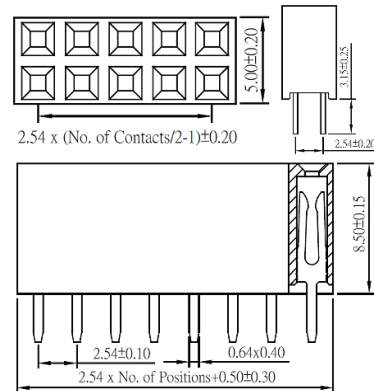

Connettori per C.S.

PTH FEMMINA DOPPIA FILA DRITTO PASSO 2.54MM H8.5

CONNET FM PS1S85-211-GBL11+11

Codice Adimpex: **LF006222-R**

P/N: **5PS1SDA85-211G0NNAL-00**

Caratteristiche Tecniche:

Passo:	2.54 mm
Pin totali:	22
Altezza:	8.5 mm
Gamma:	Connettori femmina
Fila:	Doppia
Montaggio:	PTH
Orientamento:	Verticale