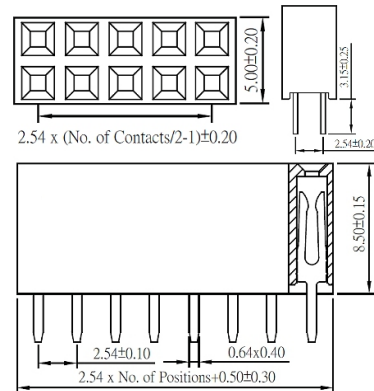

Connettori per C.S.

PTH FEMMINA DOPPIA FILA DRITTO PASSO 2.54MM H8.5

CONNET FM PS1S85-208-GBL 8+8

Codice Adimpex: **LF006216-R**

P/N: **5PS1SDA85-208G0NNAL-00**

Caratteristiche Tecniche:

Pin totali:	16
Passo:	2.54 mm
Altezza:	8.5 mm
Gamma:	Connettori femmina
Fila:	Doppia
Montaggio:	PTH
Orientamento:	Verticale