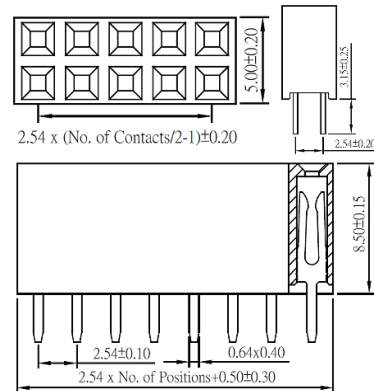

Connettori per C.S.

PTH FEMMINA DOPPIA FILA DRITTO PASSO 2.54MM H8.5

CONNET FM PS1S85-206-GBL 6+6

Codice Adimpex: **LF006212-R**

P/N: **5PS1SDA85-206G0NNAL-00**

Caratteristiche Tecniche:

Pin totali:	12
Passo:	2.54 mm
Altezza:	8.5 mm
Gamma:	Connettori femmina
Fila:	Doppia
Montaggio:	PTH
Orientamento:	Verticale