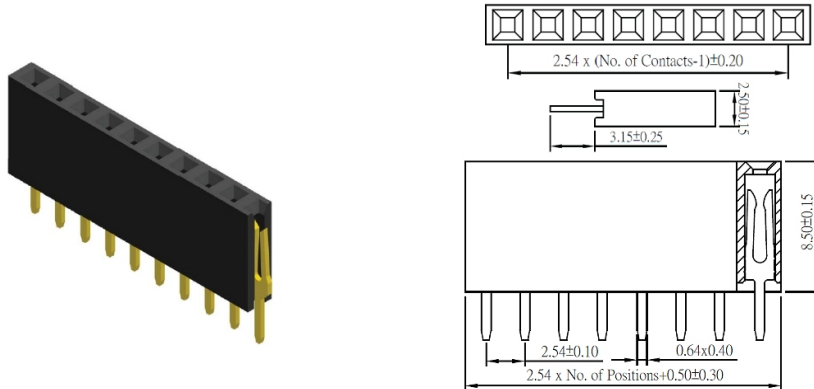

Connettori per C.S.

PTH FEMMINA SINGOLA FILA DRITTO PASSO 2,54MM H8,5

CONNET FM AKS1S85-120-GBL 20P #

Codice Adimpex: **LF006020AD**

P/N: **AKS1S85-120-GBL**

Caratteristiche Tecniche:

Passo:	2.54 mm
Pin totali:	20
Altezza:	8.5 mm
Gamma:	Connettori femmina
Montaggio:	PTH
Fila:	Singola
Orientamento:	Verticale