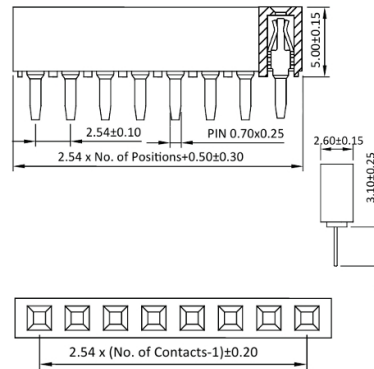

Connettori per C.S.

PTH FEMMINA SINGOLA FILA DRITTO PASSO 2.54MM H5.0

CONNET FM PS1S50-108GB-L 08P

Codice Adimpex: **LF003808-R**

P/N: **5PS1SDB50-108G0NNNTL-00**

Caratteristiche Tecniche:

Passo:	2.54 mm
Altezza:	5 mm
Pin totali:	8
Gamma:	Connettori femmina
Montaggio:	PTH
Fila:	Singola
Orientamento:	Verticale